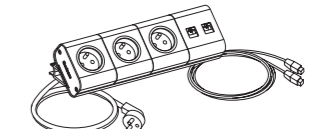

B2208

Conexiones personalizadas. El Steelcase Connecting Hub puede personalizarse, ofreciéndole diversas opciones, desde conexiones de alimentación eléctrica, datos, VGA y audio-estéreo de 3,5 mm, hasta fibra óptica, RJ11, RJ45, cat.7, USB, FireWire, Interruptores etc. Configure simplemente la unidad modular de acuerdo con sus propias necesidades.

Steelcase Connecting Hub – Le conecta con su mundo

B2209

Columna InterAct

El Steelcase Connecting Hub se adapta a una gran variedad de aplicaciones y tipo de mobiliario y su diseño le permitirá adaptarse a las configuraciones futuras. Sus diversas opciones de fijación se pueden cambiar in situ, lo que ahorra tiempo y dinero en su instalación o retirada.

B2267

Rail de organización

B2211

Pinza de mesa

B2212

Columna Forward

B2213

Puerto Forward

B2214

Gama

360 configuraciones en estándar hacen que el Steelcase Connecting Hub (modular) se pueda adaptar a todas las necesidades del cliente/usuario. También se puede personalizar de acuerdo con sus propias especificaciones.