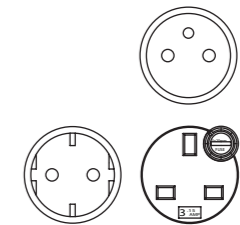

RJ45 de datos: conecte su ordenador portátil a su red de datos o a su línea telefónica fija.

USB: conecte sus periféricos (impresora, escáner, etc.).

Fibra óptica: para transferencia específica de datos.

Audio estéreo de 3,5 mm: conecte sus dispositivos de audio (presentaciones con sonido).

Vídeo VGA: conecte sus proyectores.