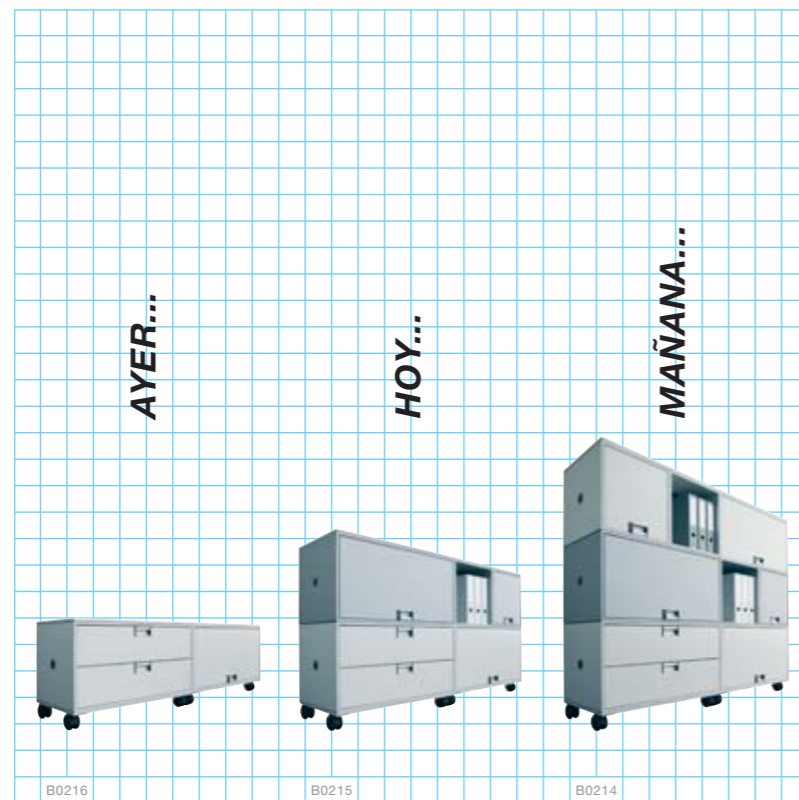

Un sistema sorprendentemente flexible. Materiales de alta calidad, principio modular perfectamente pensado y unas posibilidades de ampliación increíbles. Configuración personalizada en función del uso. Porque nadie sabe lo que le reserva el futuro, FlexBox le permite estar preparado para todo.

FlexBox móvil. Haga su vida profesional más fácil con FlexBox. Tan sencillo. Tan versátil. Las dimensiones del módulo FlexBox pequeño (400x400x400mm) corresponden a un tamaño ideal, aunque FlexBox se suministra también, cuando se necesite mayor capacidad de archivo, en dimensiones superiores: 800x400x400mm, perfectamente compatibles entre sí. ¿Quiere descubrir todas las posibilidades?

FLEXBOX

Diseño basado
en las personas
Stefan Brodbeck
Diseñador
de FlexBox

Premio a la innovación en Arquitectura y Oficina. La revista AIT, ha concedido a FlexBox el premio a la innovación en Arquitectura y Oficina en la categoría de Productos de Valor Arquitectónico.