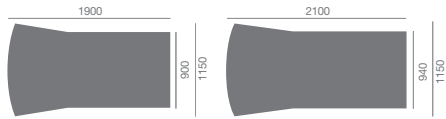

SOLO (ER) • Blooue STATUS DUO (ER) CON RUEDAS • MESA DE REUNIÓN KAPPA (ER) 1500 x 1500 MM • SILLÓN SWIFT DE DIRECCIÓN Y SILLA VISITANTE

MESA DE REUNIÓN KAPPA (ER) 1500 x 1500 MM UTILIZADA COMO MESA DE DESPACHO

A1674

A1661

MESA GAMMA EN HAYA NATURAL (HT) A.1900 X P.1000 MM CON PLANO LATERAL Y BLOQUE SOPORTE A.1000 X P.700 MM CON "TECHNOBOX" DETAILS INTEGRADA • BLOQUE STATUS

CONECTARSE

COMPARTIR

INTERCAMBIAR

SOLO (HT) • MESA CIRCULAR (HT) Ø 900 MM • MESA DE REUNIÓN TONOS (HT) A.1900 MM CON "TECHNOBOX" DETAILS INTEGRADA • SILLAS PLEASE DE TRABAJO Y VISITANTE

## MESAS

Mesa DELTA izquierda

Mesa DELTA derecha

Mesa ALPHA

Mesa SIGMA

Mesa IOTA

Mesa OMEGA

Mesa GAMMA izquierda