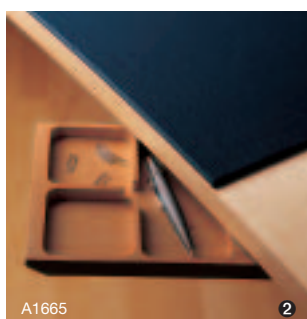

PERSONALIZAR
INTEGRAR
SABER HACER

1. 1 CANTO DEL LADO VISITANTE PERFILADO TIPO "ALA DE AVIÓN", CAJA PARA LA GESTIÓN DEL CABLEADO INTEGRADA EN LA MESA (OPCIÓN).
2. 2 BANDEJA PLUMIER (OPCIÓN), SOBRE DE CUERO (OPCIÓN).
3. 3 ESPACIO PARA ENTREPAÑO DE IMPRESORA EN LOS BLOQUES TEKNIK DUO Y TRIO
4. 4 EQUIPAMIENTO DE LA GAVETA EN EL BLOQUE STATUS TRIO
5. 5 PRENSIÓN LATERAL DE LOS CAJONES
6. 6 PIES REVESTIDOS CON PARAMENTOS EXTERIORES DE MADERA (OPCIÓN), PIES ACABADO NÍQUEL
7. 7 COLUMNA DE ELECTRIFICACIÓN (OPCIÓN)
8. 8 PANEL POSTERIOR EN LOS BLOQUES PARA OCULTAR EL CABLEADO (OPCIÓN)
9. 9 "TECHNOBOX" DETAILS INTEGRADA EN EL PLANO LATERAL (OPCIÓN)
10. 10 TIRADORES TRIGOS PARA LITERA (IL)