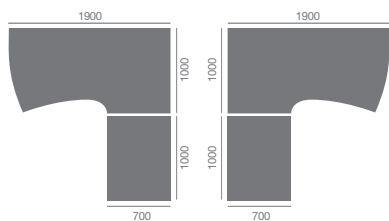

SOLO (ER) • Blooue STATUS DUO (ER) CON RUEDAS • MESA DE REUNIÓN KAPPA (ER) 1500 x 1500 MM • SILLÓN SWIFT DE DIRECCIÓN Y SILLA VISITANTE

MESA DE REUNIÓN KAPPA (ER) 1500 x 1500 MM UTILIZADA COMO MESA DE DESPACHO

## MESAS

Mesa DELTA izquierda

Mesa DELTA derecha

Mesa ALPHA

Mesa SIGMA

Mesa IOTA

Mesa OMEGA

Mesa GAMMA izquierda

Plan GAMMA derecha