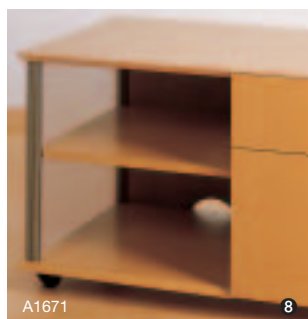

PERSONALIZAR
INTEGRAR
SABER HACER

1. 1 CANTO DEL LADO VISITANTE PERFILADO TIPO "ALA DE AVIÓN", CAJA PARA LA GESTIÓN DEL CABLEADO INTEGRADA EN LA MESA (OPCIÓN).
2. 2 BANDEJA PLUMIER (OPCIÓN), SOBRE DE CUERO (OPCIÓN).
3. 3 ESPACIO PARA ENTREPAÑO DE IMPRESORA EN LOS BLOQUES TEKNIK DUO Y TRIO
4. 4 EQUIPAMIENTO DE LA GAVETA EN EL BLOQUE STATUS TRIO
5. 5 PRENSIÓN LATERAL DE LOS CAJONES
6. 6 PIES REVESTIDOS CON PARAMENTOS EXTERIORES DE MADERA (OPCIÓN), PIES ACABADO NÍQUEL
7. 7 COLUMNA DE ELECTRIFICACIÓN (OPCIÓN)
8. 8 PANEL POSTERIOR EN LOS BLOQUES PARA OCULTAR EL CABLEADO (OPCIÓN)
9. 9 "TECHNOBOX" DETAILS INTEGRADA EN EL PLANO LATERAL (OPCIÓN)
10. 10 TIRADORES TRIGOS PARA LITERA (IL)