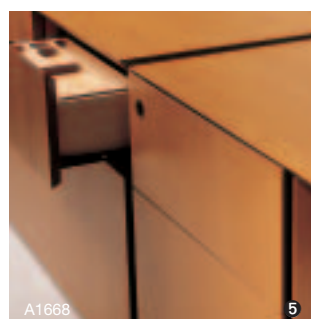

PERSONALIZAR
INTEGRAR
SABER HACER

1. 1 CANTO DEL LADO VISITANTE PERFILADO TIPO "ALA DE AVIÓN", CAJA PARA LA GESTIÓN DEL CABLEADO INTEGRADA EN LA MESA (OPCIÓN).
2. 2 BANDEJA PLUMIER (OPCIÓN), SOBRE DE CUERO (OPCIÓN).
3. 3 ESPACIO PARA ENTREPAÑO DE IMPRESORA EN LOS BLOQUES TEKNIK DUO Y TRIO
4. 4 EQUIPAMIENTO DE LA GAVETA EN EL BLOQUE STATUS TRIO
5. 5 PRENSIÓN LATERAL DE LOS CAJONES
6. 6 PIES REVESTIDOS CON PARAMENTOS EXTERIORES DE MADERA (OPCIÓN), PIES ACABADO NÍQUEL
7. 7 COLUMNA DE ELECTRIFICACIÓN (OPCIÓN)
8. 8 PANEL POSTERIOR EN LOS BLOQUES PARA OCULTAR EL CABLEADO (OPCIÓN)
9. 9 "TECHNOBOX" DETAILS INTEGRADA EN EL PLANO LATERAL (OPCIÓN)
10. 10 TIRADORES TRIGOS PARA LITERA (IL)