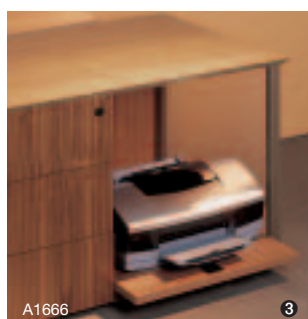

PERSONALIZAR
INTEGRAR
SABER HACER

1. 1 CANTO DEL LADO VISITANTE PERFILADO TIPO "ALA DE AVIÓN", CAJA PARA LA GESTIÓN DEL CABLEADO INTEGRADA EN LA MESA (OPCIÓN).
2. 2 BANDEJA PLUMIER (OPCIÓN), SOBRE DE CUERO (OPCIÓN).
3. 3 ESPACIO PARA ENTREPAÑO DE IMPRESORA EN LOS BLOQUES TEKNIK DUO Y TRIO
4. 4 EQUIPAMIENTO DE LA GAVETA EN EL BLOQUE STATUS TRIO
5. 5 PRENSIÓN LATERAL DE LOS CAJONES
6. 6 PIES REVESTIDOS CON PARAMENTOS EXTERIORES DE MADERA (OPCIÓN), PIES ACABADO NÍQUEL
7. 7 COLUMNA DE ELECTRIFICACIÓN (OPCIÓN)
8. 8 PANEL POSTERIOR EN LOS BLOQUES PARA OCULTAR EL CABLEADO (OPCIÓN)
9. 9 "TECHNOBOX" DETAILS INTEGRADA EN EL PLANO LATERAL (OPCIÓN)
10. 10 TIRADORES TRIGOS PARA LITERA (IL)