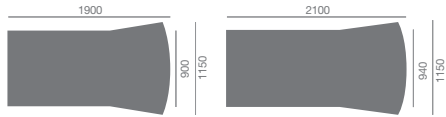

SOLO (ER) • Blooue STATUS DUO (ER) CON RUEDAS • MESA DE REUNIÓN KAPPA (ER) 1500 x 1500 MM • SILLÓN SWIFT DE DIRECCIÓN Y SILLA VISITANTE

MESA DE REUNIÓN KAPPA (ER) 1500 x 1500 MM UTILIZADA COMO MESA DE DESPACHO

A1674

A1661

MESA GAMMA EN HAYA NATURAL (HT) A.1900 X P.1000 MM CON PLANO LATERAL Y BLOQUE SOPORTE A.1000 X P.700 MM CON "TECHNOBOX" DETAILS INTEGRADA • BLOQUE STATUS

CONECTARSE

COMPARTIR

INTERCAMBIAR

SOLO (HT) • MESA CIRCULAR (HT) Ø 900 MM • MESA DE REUNIÓN TONOS (HT) A.1900 MM CON "TECHNOBOX" DETAILS INTEGRADA • SILLAS PLEASE DE TRABAJO Y VISITANTE

## MESAS

Mesa DELTA izquierda

Mesa DELTA derecha

Mesa ALPHA

Mesa SIGMA

Mesa IOTA

Mesa OMEGA

Mesa GAMMA izquierda

Plan GAMMA derecha