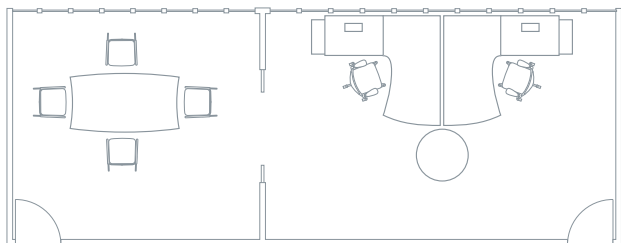

SOLO (ER) • Blooue STATUS DUO (ER) CON RUEDAS • MESA DE REUNIÓN KAPPA (ER) 1500 x 1500 MM • SILLÓN SWIFT DE DIRECCIÓN Y SILLA VISITANTE

MESA DE REUNIÓN KAPPA (ER) 1500 x 1500 MM UTILIZADA COMO MESA DE DESPACHO

A1674

A1661

MESA GAMMA EN HAYA NATURAL (HT) A.1900 X P.1000 MM CON PLANO LATERAL Y BLOQUE SOPORTE A.1000 X P.700 MM CON "TECHNOBOX" DETAILS INTEGRADA • BLOQUE STATUS

CONECTARSE

COMPARTIR

INTERCAMBIAR

SOLO (HT) • MESA CIRCULAR (HT) Ø 900 MM • MESA DE REUNIÓN TONOS (HT) A.1900 MM CON "TECHNOBOX" DETAILS INTEGRADA • SILLAS PLEASE DE TRABAJO Y VISITANTE

PERSONALIZAR  
INTEGRAR  
SABER HACER

- 1 CANTO DEL LADO VISITANTE PERFILADO TIPO "ALA DE AVIÓN", CAJA PARA LA GESTIÓN DEL CABLEADO INTEGRADA EN LA MESA (OPCIÓN).
- 2 BANDEJA PLUMIER (OPCIÓN), SOBRE DE CUERO (OPCIÓN).
- 3 ESPACIO PARA ENTREPAÑO DE IMPRESORA EN LOS BLOQUES TEKNIK DUO Y TRIO
- 4 EQUIPAMIENTO DE LA GAVETA EN EL BLOQUE STATUS TRIO
- 5 PRENSIÓN LATERAL DE LOS CAJONES
- 6 PIES REVESTIDOS CON PARAMENTOS EXTERIORES DE MADERA (OPCIÓN), PIES ACABADO NÍQUEL
- 7 COLUMNA DE ELECTRIFICACIÓN (OPCIÓN)
- 8 PANEL POSTERIOR EN LOS BLOQUES PARA OCULTAR EL CABLEADO (OPCIÓN)
- 9 "TECHNOBOX" DETAILS INTEGRADA EN EL PLANO LATERAL (OPCIÓN)
- 10 TIRADORES TRIGOS PARA LITERA (IL)