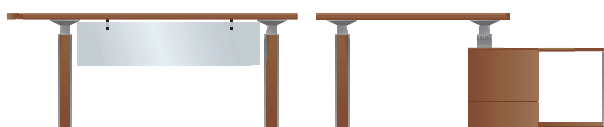

TRIGOS

Steelcase

A1655

MESA TRIGOS DELTA EN NOGAL DE AMÉRICA (NU) A.1900 x P.900/1150 MM • PANEL FRONTAL EN PLEXIGLÁS • PIES REVESTIDOS CON PARAMENTOS EXTERIORES DE MADERA (NU) EN LA MESA PRINCIPAL Y

RECIBIR  
COLABORAR  
PRESENTAR

EL PLANO LATERAL • PLANO LATERAL (NU) CON DOS PIES PARA BLOQUE SOPORTE A.1200 X P.800 MM • BLOQUE SOPORTE TEKNIK DUO (NU) • SILLA DE TRABAJO, SILLAS DE VISITANTE FUSIÓN

A1656

MESA DE REUNIÓN CUADRADA 900x900MM