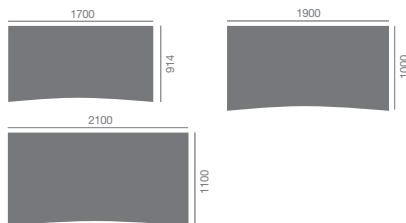

SOLO (ER) • Blooue STATUS DUO (ER) CON RUEDAS • MESA DE REUNIÓN KAPPA (ER) 1500 x 1500 MM • SILLÓN SWIFT DE DIRECCIÓN Y SILLA VISITANTE

MESA DE REUNIÓN KAPPA (ER) 1500 x 1500 MM UTILIZADA COMO MESA DE DESPACHO

## MESAS

Mesa DELTA izquierda

Mesa DELTA derecha

Mesa ALPHA

Mesa SIGMA

Mesa IOTA

Mesa OMEGA

Mesa GAMMA izquierda

Plan GAMMA derecha