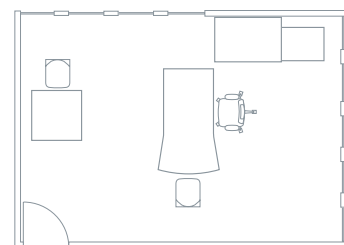

TRIGOS

Steelcase

A1655

MESA TRIGOS DELTA EN NOGAL DE AMÉRICA (NU) A.1900 x P.900/1150 MM • PANEL FRONTAL EN PLEXIGLÁS • PIES REVESTIDOS CON PARAMENTOS EXTERIORES DE MADERA (NU) EN LA MESA PRINCIPAL Y

RECIBIR  
COLABORAR  
PRESENTAR

EL PLANO LATERAL • PLANO LATERAL (NU) CON DOS PIES PARA BLOQUE SOPORTE A.1200 X P.800 MM • BLOQUE SOPORTE TEKNIK DUO (NU) • SILLA DE TRABAJO, SILLAS DE VISITANTE FUSIÓN

A1656

MESA DE REUNIÓN CUADRADA 900x900MM