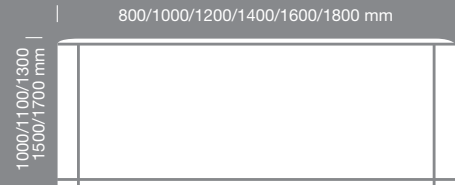

Pantalla recta tejido