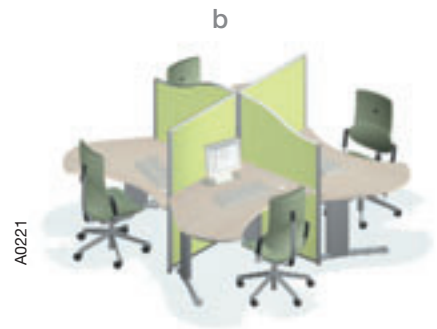

Pie de estabilización para panel

A0217

Pantallas perforables (Chinchetas)

A0218

Pantalla recta porta-accesorios

A0219

Fácil de instalar y reconfigurar

Frontera sigue las evoluciones de su empresa siendo compatible con el resto de programas de AF Steelcase (TNT, DOUE).