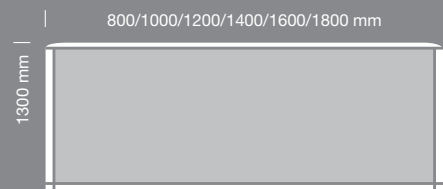

Fácil de instalar y reconfigurar

Frontera sigue las evoluciones de su empresa siendo compatible con el resto de programas de AF Steelcase (TNT, DOUE).

A0223

Pantalla recta tejido

porta-accesorios 1 cara/2caras

vidrio

imagen*

* imagen: vidrio Master cuadrado, vidrio translúcido

Pantalla de transición tejido

tejido porta-accesorios 1 cara/2 caras

Panel recto tejido

vidrio

imagen*

* imagen: vidrio Master cuadrado, vidrio translúcido

1/2 vidrio

1/4 vidrio

Panel transición tejido