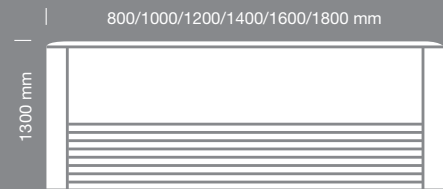

porta-accesorios 1 cara/2caras